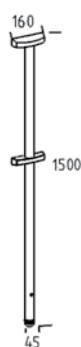

Soporte universal U100

Apto para todos los buzones Brabantia. Se monta fácilmente y el buzón se fija a él con facilidad. El buzón queda fijado con una unión 'ciega' que sólo puede separarse con el buzón abierto. El pasador de seguridad impide una extracción no deseada.

- ☐ Inox Ref. 49156 60,00 €
- ☐ Gris antracita Ref. 49155 35,00 €