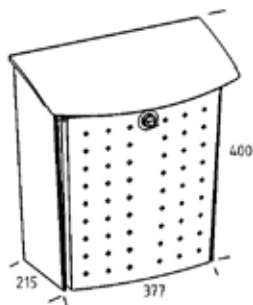

- Inox Ref. 49121 199,00 €
- Gris antracita Ref. 49122 132,00 €

B500

Gran capacidad, suficiente para varios días de recogida de correo voluminoso.

- Inox Ref. 49131 339,00 €

B540

Gran tamaño. Sistema de deslizamiento impide que el correo resulte dañado.

- Inox Ref. 49132 215,10 €

B560

Buzón de gran tamaño. Sistema de deslizamiento impide que el correo resulte dañado.

- Inox Ref. 49136 215,10 €
- Gris antracita Ref. 49135 215,10 €

B620

Compartimento que impide que el correo se caiga al abrir el buzón.